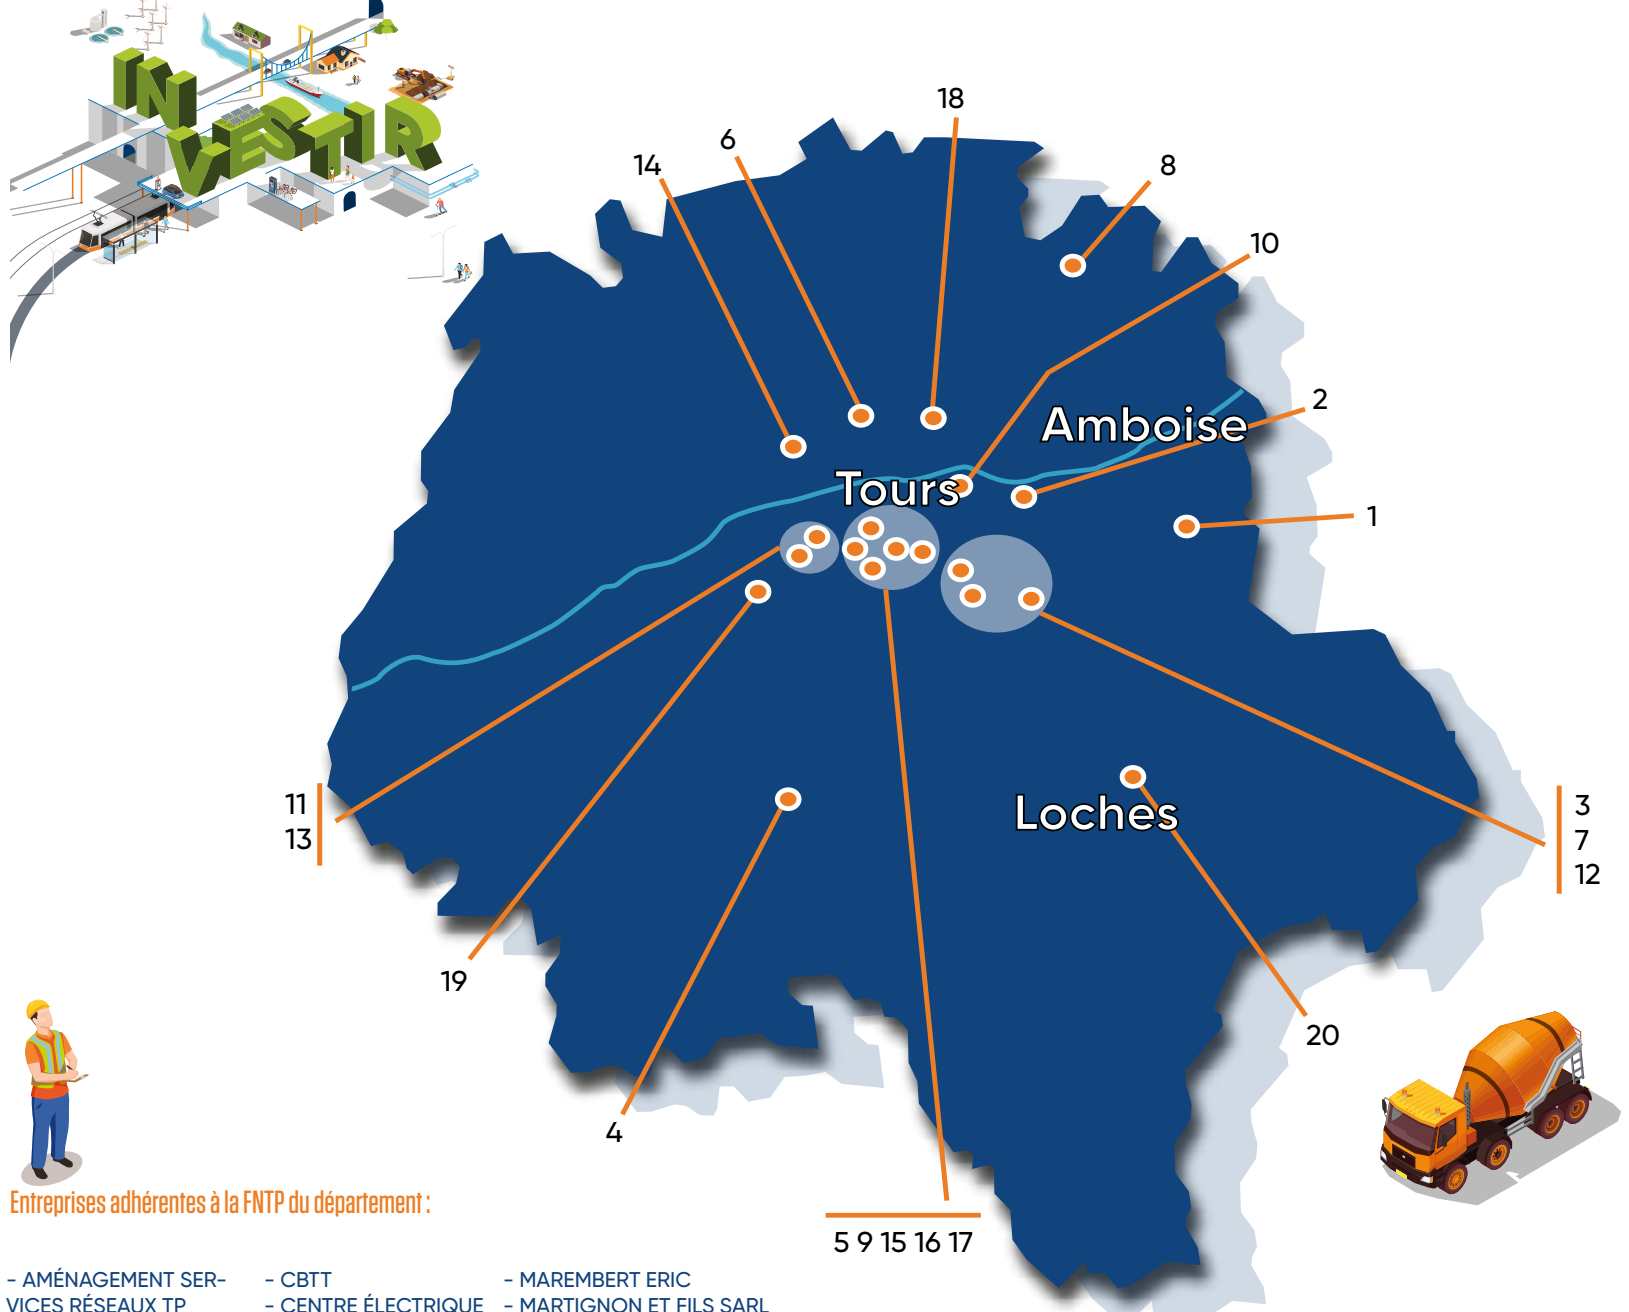

Entreprises adhérentes à la FNTP du département :

- AMÉNAGEMENT SERVICES RÉSEAUX TP
- ARTP-18
- BERRY BETON SERVICE
- BERRY TP
- BORDAT CLAUDE
- BOUCHET MICHEL SARL
- BOUDOT FORAGE DBF
- BOUDOT YVES
- BOYE SARL
- CBTT
- CENTRE ÉLECTRIQUE ENTREPRISE
- DESESSARD ANTHONY
- FFTP
- GALLIOT MARC EURL
- GRIFFON SERGE
- GROND PHILIPPE
- INDUSTHEO
- INEO RÉSEAUX CENTRE-
- MAREMBERT ERIC
- MARTIGNON ET FILS SARL
- MORINI ENTREPRISE
- PIRES DOS SANTOS CDSTP
- SMAC
- SOCIÉTÉ CHAROLAISE DE TP
- SPIE INDUSTRIE & TERTIAIRE
- SSB TP
- SUREL TP SARL