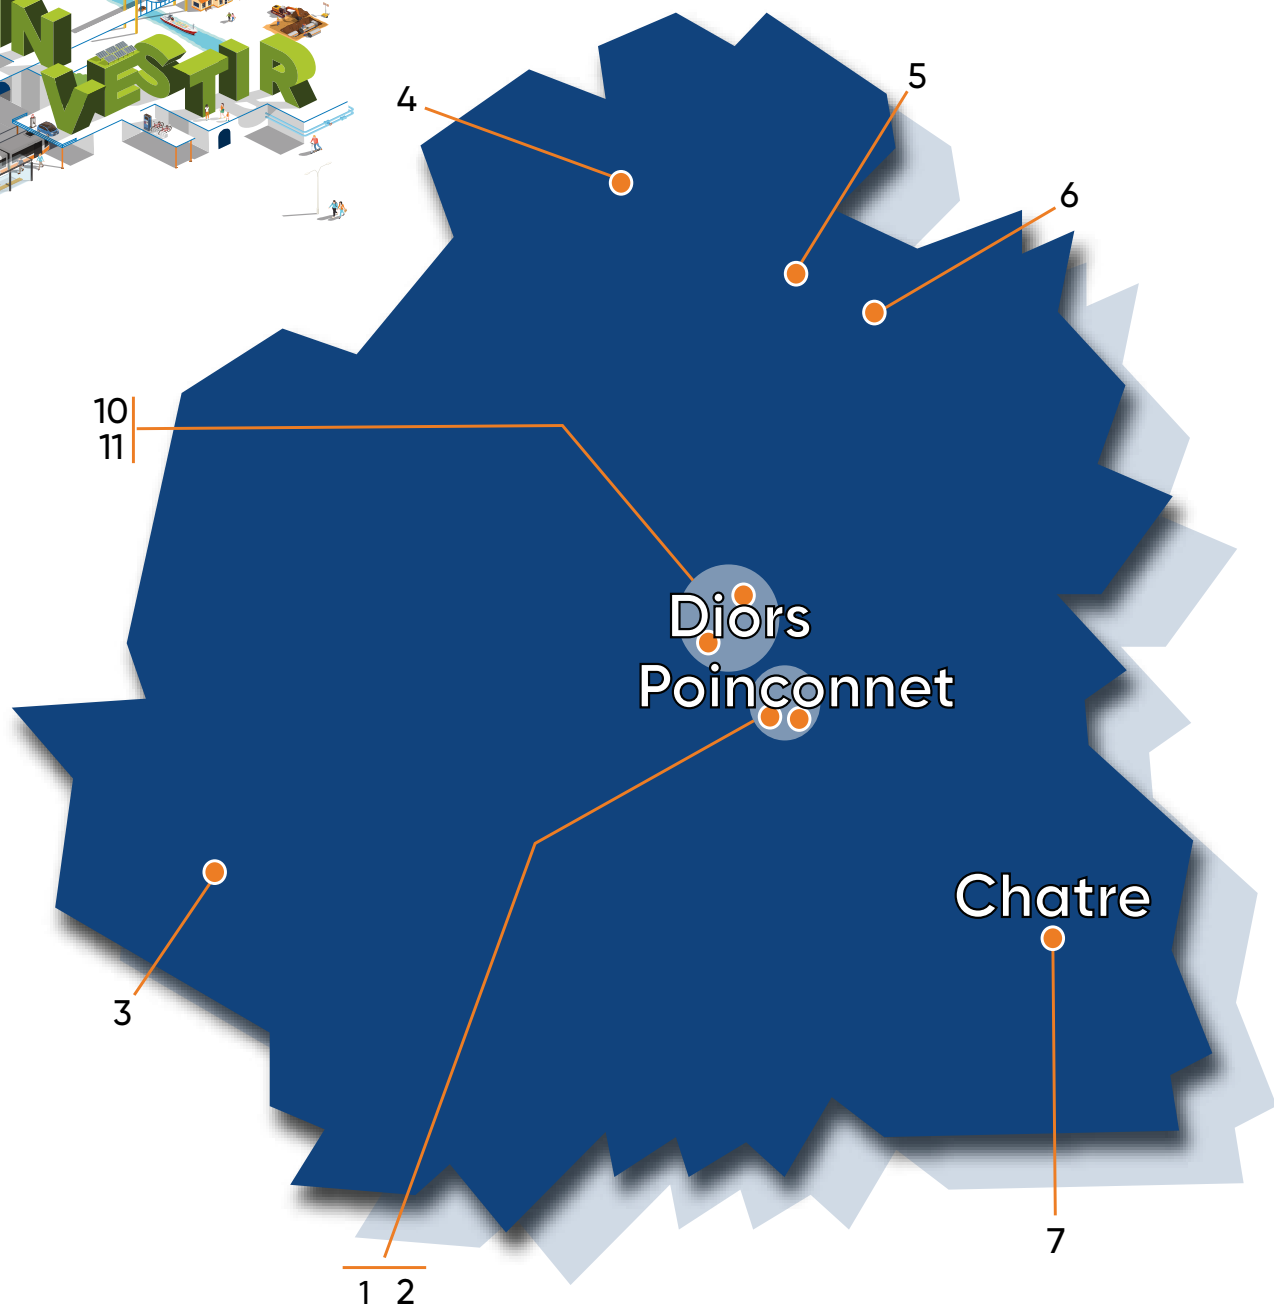

Chiffres Clés des TP

1367 Collaborateurs/trices

115 Entreprises

226 Millions €
de CA

Entreprises adhérentes à la FNTF

du département :

- 🚧 ALLO TRAVAUX PUBLICS LOCATION DU CENTRE
- 🚧 AQUAGEO BRUNETEAU FORAGE
- 🚧 AR 36 TRAVAUX PUBLICS ET PARTICULIERS
- 🚧 B.T.S. TRAVAUX PUBLICS
- 🚧 CAZORLA TP.
- 🚧 CPI ENERGIE
- 🚧 COLLAS PIERRE
- 🚧 COMPAGNIE ALPINE
- 🚧 DEBOEUF DEMOLITION TERRASSEMENT
- 🚧 E.E.I.T.C.
- 🚧 ENTREPRISE GUILLAUME RIAUTET
- 🚧 ENTREPRISE JEANDROT
- 🚧 ETABLISSEMENTS L. LAMY & FILS
- 🚧 FRANCK LAMY ENTREPRISE BATIMENT ET TP
- 🚧 GABILLON
- 🚧 GOUDEAU TERRASSEMENT
- 🚧 HOLDING AMERICO
- 🚧 HOLDING MESUREUR
- 🚧 J. MESUREUR T.P.
- 🚧 M. L. S.
- 🚧 P.DUCROT
- 🚧 POUHET BELLIN
- 🚧 REINOITE HOLDING
- 🚧 ROLAND POULAIN TRAVAUX PUBLICS
- 🚧 SO.DI.BE.
- 🚧 TP BARRAUD-GALLIEN
- 🚧 TP RESEAUX CENTRE
- 🚧 VERTICAL